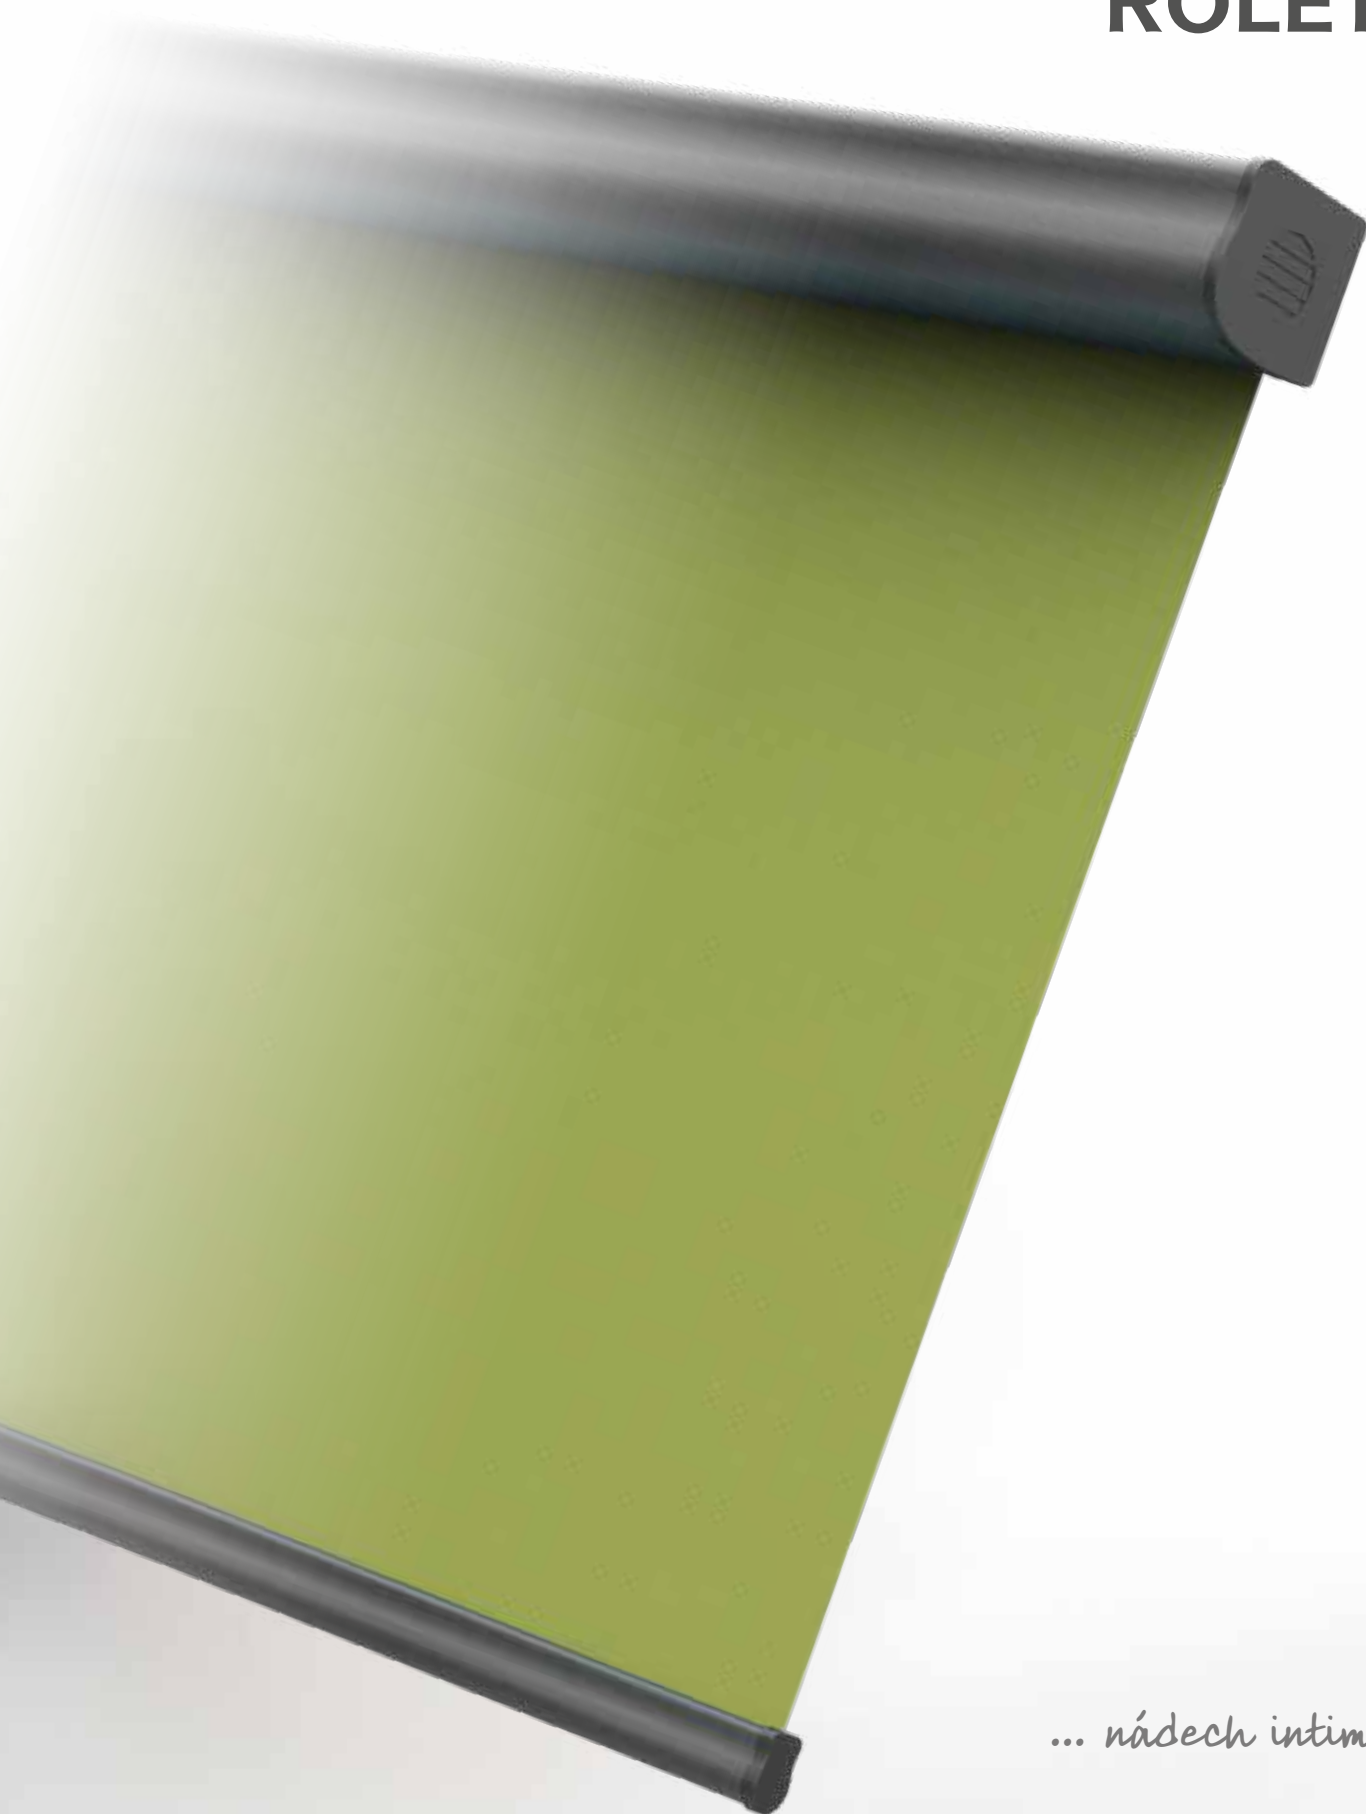

ISOTRA[®] **30**
LET
SVÁMI

INTERIÉROVÉ LÁTKOVÉ ROLETY

... nádech intimity.

INTERIÉROVÉ LÁTKOVÉ ROLETY

... nádech intimacy.

Vytvořte si příjemné prostředí ve dne i v noci. Interiérové rolety Vás v noci ochrání před zář pouličních lamp, ve dne zase dokonale pohltí ostrý sluneční svit. Vyberte si z mnoha variant od klasických roletek přes moderní designové řešení až po zcela nadčasové provedení den-noc s nekonečnou látkou...