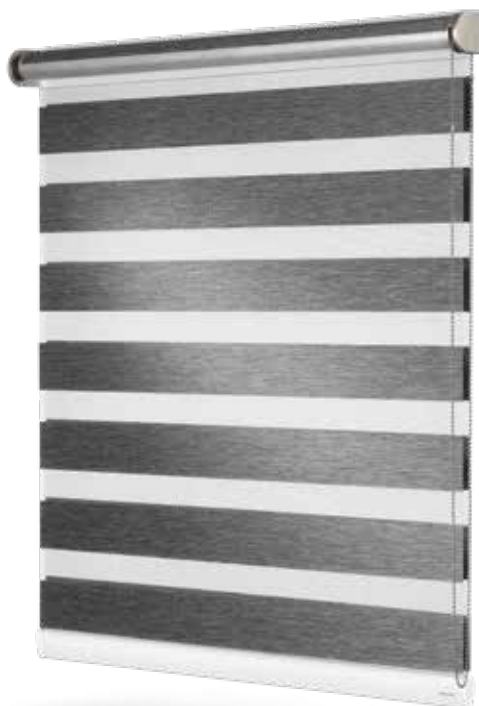

Přednosti rolety Verra metal

- Moderní design,
- široká škála barevných odstínů látek,
- snadná manipulace a montáž,
- vhodné pro zastínění velkých ploch (až do 17,5 m²),
- provedení s klasickou látkou, látkou den-noc nebo screen,
- možnost vedení lankem,
- volba manuálního nebo motorického ovládání,
- dolní profil možno obalit látkou.

Ovládání

kov

vypínač

dálkový ovladač

Varianty montáže

Roletu Verra Metal lze namontovat pomocí bočních konzol na okenní křídlo, na stěnu nebo do stropu.

Barevné provedení

bočních konzol a komponentů

RAL 9003 bílá
(profily, komponenty)

elox (pouze profily)

satén
(pouze krytky)

šedá (pouze komponenty)

Varianty provedení

- Manuální ovládání kovovým řetízkiem nebo motorické ovládání vypínačem nebo dálkovým ovladačem,
- varianty provedení s trubicí 28 mm, 42 mm a 50 mm,
- možnost volby látky den-noc.

roleta bez krycího profilu	ŠÍŘKA [mm]		VÝŠKA [mm]	MAX. GARANTOVANÁ PLOCHA [m²]
	min.	max.	max.	
VERRA METAL, TRUBKA 28	300	2 000	5 000 (3 600)	6 (3,2)
VERRA METAL, TRUBKA 42	300/700*	3 000	5 500 (5 500)	11,8 (5,5)
VERRA METAL, TRUBKA 50	300/700*	3 500	5 500 (5 200)	17,5 (9,9)

* provedení motor

Rozměry v tabulce platí pro nejlehčí látku s gramáží do 170 g/m². Rozměry v závorce platí pro nejtěžší látku s gramáží 261 g/m² až 365 g/m². Limitní rozměry se liší dle konkrétního typu látky.

látky DEN - NOC	ŠÍŘKA [mm]		VÝŠKA [mm]*	MAX. GARANTOVANÁ PLOCHA [m²]*
	min.	max.	max.	
VERRA METAL, TRUBKA 28	300	2 000	4 600 (1 500)	8,3 (3,0)
VERRA METAL, TRUBKA 42	300/700**	2 800	5 500 (3 200)	12,0 (6,7)
VERRA METAL, TRUBKA 50	300/700**	2 800	5 500 (2 650)	15,4 (5,4)

* první údaj pro látku Parga 70 g/m², údaj v závorce pro látku Cyprus 167 g/m²

** provedení motor