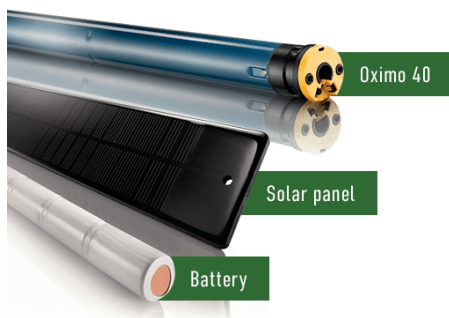

Solární systém pro Vivera a Vivera-Sectra

- Ekologické a energeticky nejúspornější řešení pohonu rolety.
- možnost využít pro nouzové východy – funguje nezávisle na elektrické síti.
- komfortní dálkové ovládání s volbou jakékoli mezi-polohy rolety.
- ochrana rolety proti nadzvednutí - pohon zabraňuje násilnému otevření rolety a tím chrání před neoprávněným vniknutím.
- roleta rozpozná překážku a automaticky se zastaví.
- ochrana rolety proti přimrznutí - pokud spodní profil přimrzne, pohon se automaticky vypne.
- velmi rychlá a snadná instalace bez zásahů do interiéru.
- provozní teplota baterie je od -20 °C do +70 °C.
- panel dodává energii i při zatažené obloze.