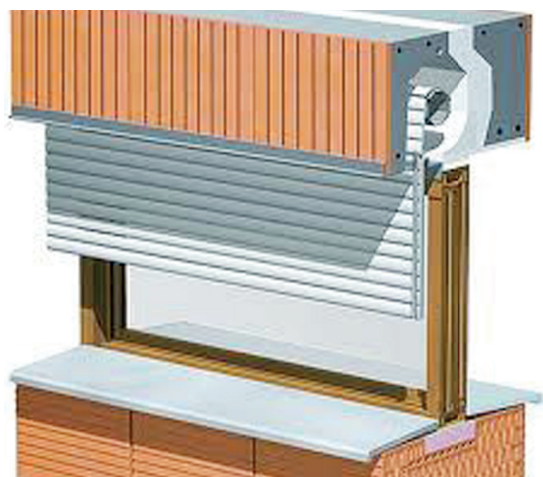

Přednosti a výhody

- Vysoký stupeň zastínění a snižování hladiny venkovního hluku.
- termoregulační i ochranný efekt.
- eliminace tepelných mostů.
- možnost elektrického ovládání.
- hliníkové lamely plněné PUR pěnou.
- maximální garantovaná plocha 8,5 m².

Ovládání

Standardní rozměry:

	ŠÍŘKA [mm]		VÝŠKA [mm]	PLOCHA [m²]	LAMELA
	min.	max.	max.		
do překladu HELUZ	600	2 900	3 000	6,5 (lamela M317)	M317 M328 MY442
		2 700	2 800	5,8 (lamela M328)	
		4 000	2 100	8,5 (lamela MY442)