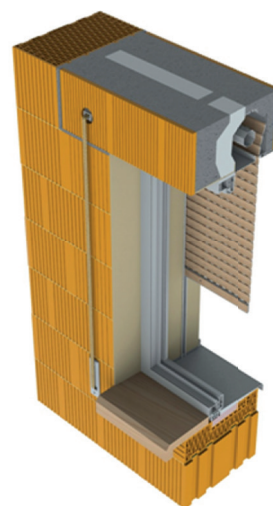

Přednosti a výhody

- Vysoký stupeň zastínění a snižování hladiny venkovního hluku.
- termoregulační i ochranný efekt.
- eliminace tepelných mostů.
- možnost elektrického ovládání.
- hliníkové lamely plněné PUR pěnou.
- maximální garantovaná plocha 8,5 m².

Ovládání

Standardní rozměry:

	ŠÍŘKA [mm]		VÝŠKA [mm]	PLOCHA [m²]	LAMELA
	min.	max.	max.		
do překladu HELUZ	600	2 900	3 000	6,5 (lamela M317)	M317 M328 MY442
		2 700	2 800	5,8 (lamela M328)	
		4 000	2 100	8,5 (lamela MY442)