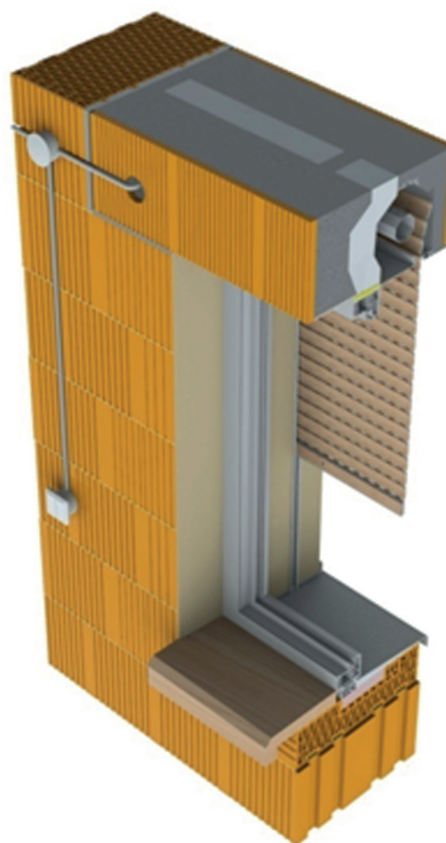

Přednosti a výhody

- Vysoký stupeň zastínění a snižování hladiny venkovního hluku.
- termoregulační i ochranný efekt.
- eliminace tepelných mostů.
- možnost elektrického ovládání.
- hliníkové lamely plněné PUR pěnou.
- maximální garantovaná plocha 8,5 m².

Ovládání

Standardní rozměry:

	ŠÍŘKA [mm]		VÝŠKA [mm]	PLOCHA [m²]	LAMELA
	min.	max.	max.		
do překladu HELUZ	600	2 900	3 000	6,5 (lamela M317)	M317 M328 MY442
		2 700	2 800	5,8 (lamela M328)	
		4 000	2 100	8,5 (lamela MY442)