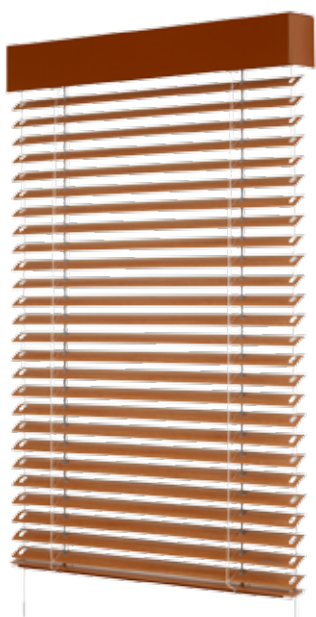

Ovládání

Varianty montáže

- Do stropu,
- na stěnu.