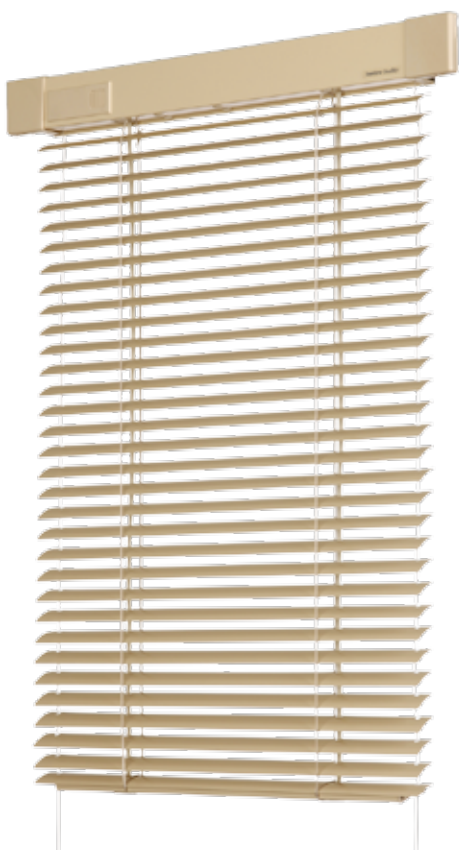

Přednosti žaluzií Isotra Energy

- Elektrická žaluzie využívající k pohonu sluneční energii,
- nulová spotřeba elektrické energie,
- plně automatizované bezdrátové ovládání,
- barevné provedení profilu dle vzorníku RAL.

Ovládání

Varianty montáže

- Do okenního křídla