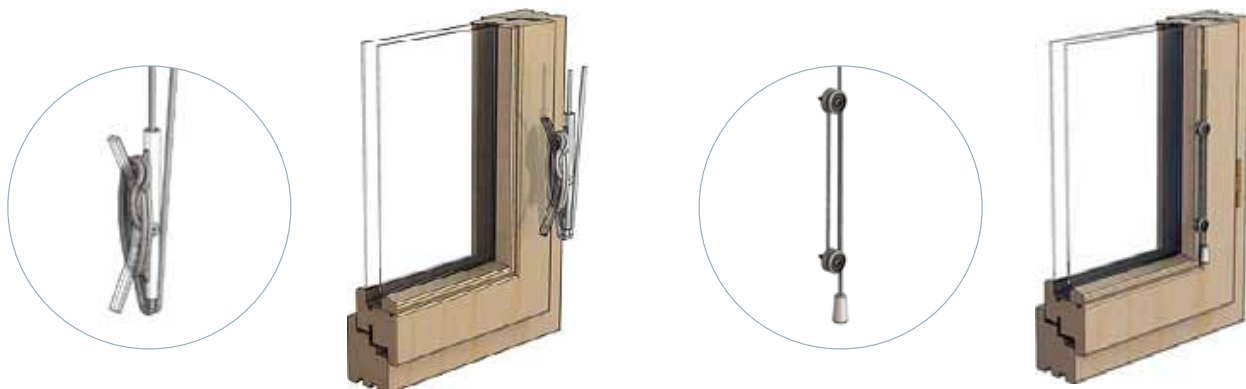

NAVIJÁK, DVĚ KOLEČKA

Zabraňují šňůrám tvořit smyčky a zároveň je udržují ve výšce mimo dosah dětí.

Všechny naše výrobky interiérové stínící techniky jsou označeny varovným upozorněním. Upozornění najdete jak na samotném výrobku, tak na jeho obalu.

Tabulka vhodnosti ISOTRA ochranných systémů

INTERIÉROVÁ STÍNICÍ TECHNIKA	Bezpečný způsob ovládání						Rizikové ovládání			Vhodnost ISOTRA ochranných systémů			
	Tahem	Klika	Madlo	Vypínač	Dálkový ovladač	Ovládací tyč	Šňůra	Šňůra / táhlo	Řetízek	Spojka	Kladka	Naviják	Dvě kolečka
ISOTRA SYSTÉM HIT									✓	✓			
ISOTRA SYSTÉM HIT II									✓	✓			
ISOTRA SYSTEM CLASSIC									✓	✓			
ISOTRA ENERGY					✓								
ISOLITE				✓	✓				✓	✓	✓		
ISOLITE PLUS				✓	✓				✓	✓	✓		
NEOISOLITE									✓	✓			
SYSTEM 25S, 25SM								✓					✓
SYSTEM 25R									✓	✓			
SYSTEM 25L (large)									✓		✓		
SYSTEM 25K		✓											
SYSTEM 25SW							✓						✓
SYSTEM 25M				✓	✓								
CETTA 35, 50 - ECONOMY							✓					✓	
CETTA 35		✓		✓	✓		✓					✓	
CETTA 50 (použití v interiéru)		✓		✓	✓		✓					✓	
STŘEŠNÍ ŽALUZIE V-LITE	✓					✓							
ATYPICKÉ ŘETÍZKOVÉ ŽALUZIE									✓			✓	
ŘETÍZKOVÉ ŽALUZIE S BRZDOU									✓			✓	
ŘETÍZKOVÉ ŽALUZIE (plocha > 2,5 m²)									✓			✓	

■ Bezpečný způsob ovládání znamená, že toto ovládání samo o sobě splňuje požadavky normy. Při jejich použití se netvoří nebezpečné smyčky a nevzniká nebezpečí uškrcení.

■ Rizikové ovládání znamená, že u těchto typů ovládání může vzniknout smyčka a tedy nebezpečí uškrcení.

■ Vhodnost ISOTRA ochranných systémů ukazuje, který ochranný systém je k příslušnému typu interiérové stínící techniky připojen, aby došlo k eliminaci nebezpečí uškrcení.