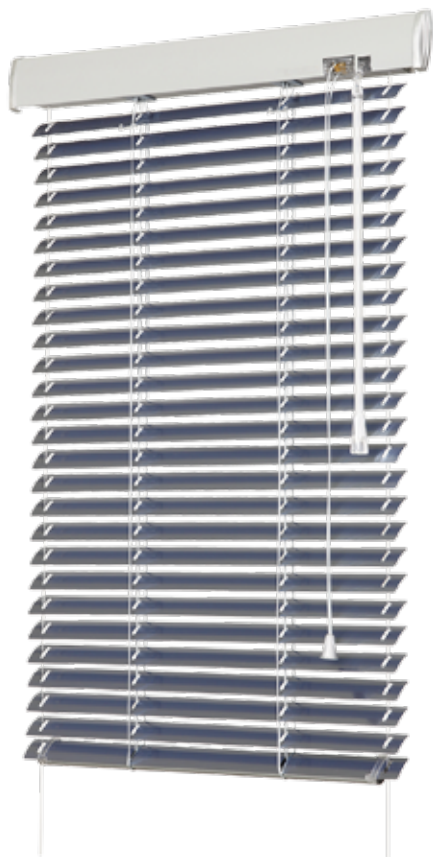

Přednosti žaluzií System 25

- Provedení s krycím a bez krycího horního profilu,
- variabilní systém ovládání – šňůrka, řetízek, klika, motor,
- atypická provedení pro šikmá a lomená okna,
- meziskelní provedení,
- barevné provedení profilu dle vzorníku RAL nebo potažení renolitem.

Ovládání

Technické parametry

System 25 je žaluzie, která má dvě varianty provedení (s krycím profilem, bez krycího profilu) a čtyři možnosti volby ovládání. Tímto je unikátní a variabilní co se montáže týká.

Žaluzie System 25 – provedení s krycím profilem

Varianty montáže

- Do okenního otvoru (strop) – pouze pro provedení bez krycího profilu,
- před okenní otvor (stěna) – pro provedení s krycím profilem,
- na rám okna.

Žaluzie System 25 – provedení bez krycího profilu