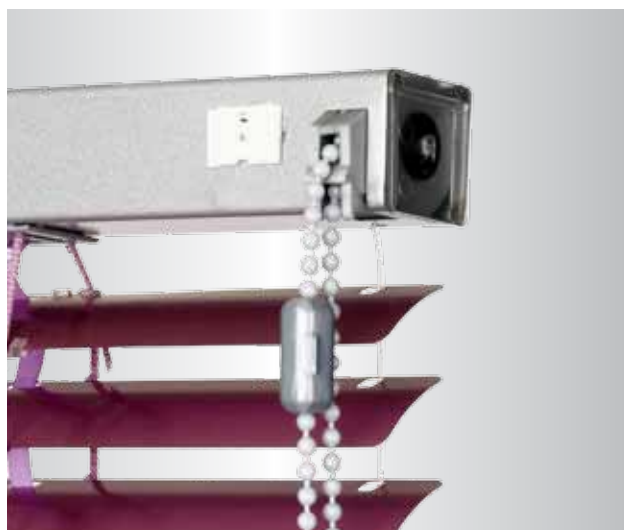

Varianty montáže

- Do okenního otvoru (strop) – pouze pro provedení bez krycího profilu,
- před okenní otvor (stěna) – pro provedení s krycím profilem,
- na rám okna.

Žaluzie System 25 – provedení bez krycího profilu