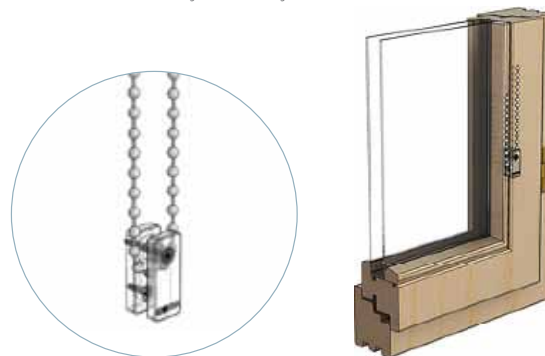

KLADKA

Při jejím použití dojde k napnutí ovládacích šňůr tak, že mezi dvěma šňůrami není možné vytvořit smyčku.