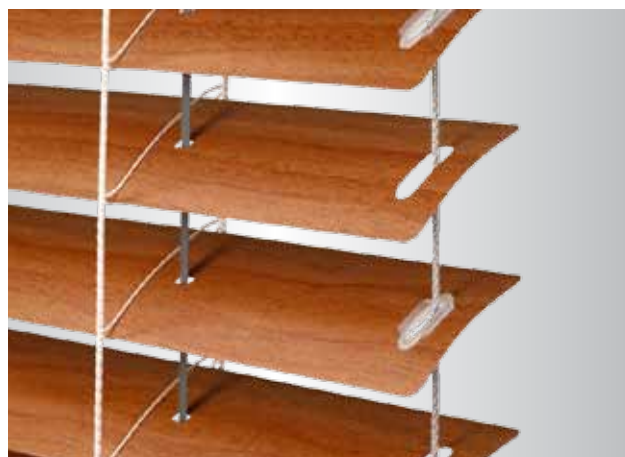

Ovládání

Varianty montáže

- Montáž do vytvořené kapsy (strop / stěna),
- montáž do špalety na rám okna (strop / stěna),
- montáž na rozšiřovací profil okna (strop / stěna).